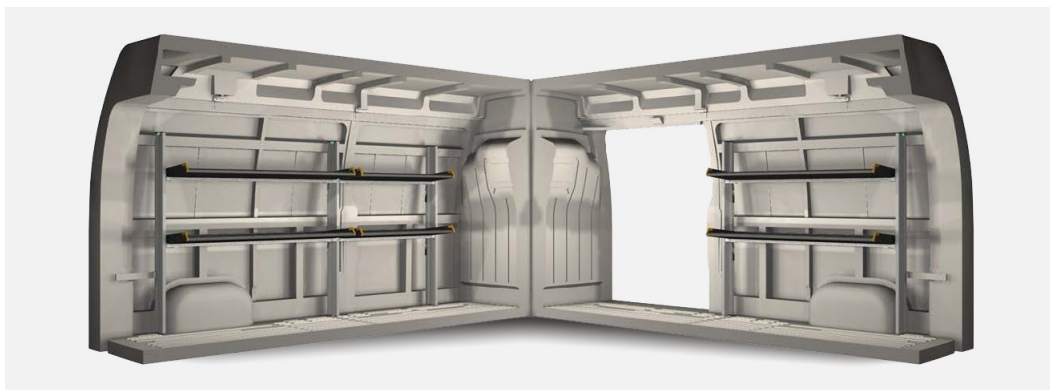

RENAULT MASTER

Kurierdienst (L3H3, Radstand 4.332 mm)

ABMESSUNGEN

Linke Seite (B/T/H): 2.836 mm 491 mm 1.620 mm
Rechte Seite (B/T/H): 1.675 mm 491 mm 1.620 mm
Gewicht: 130,80 kg

KURZBESCHREIBUNG

Linke Seite

- 3x Seitenteil
- 4x Ablageschalen klappbar
- Variable Verzurrmöglichkeit

Rechte Seite

- 2x Seitenteil
- 2x Ablageschalen klappbar
- Variable Verzurrmöglichkeit

ZUBEHÖR

- 1x Trennwand mit Schiebetür

UVP netto € 9.303,07