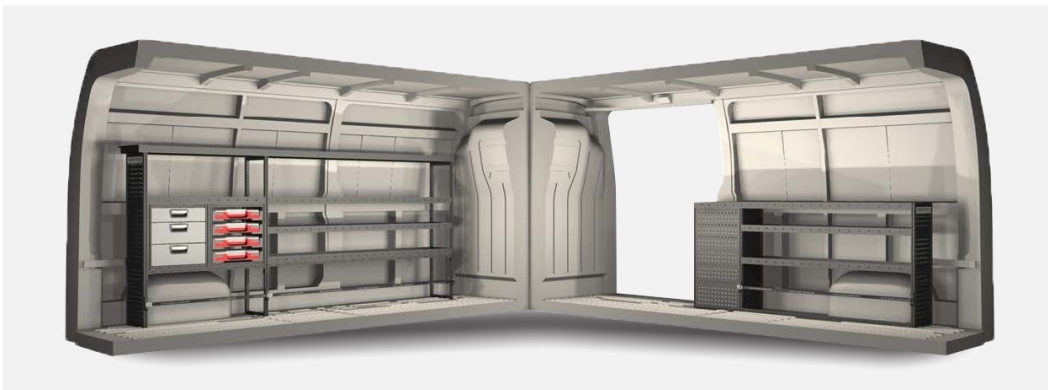

RENAULT MASTER

Sanitär / Installateur (L3H3, Radstand 4.332 mm)

ABMESSUNGEN

Linke Seite (B/T/H): 2.997 mm 324 mm 1.350 mm
Rechte Seite (B/T/H): 1.971 mm 324 mm 918 mm
Gewicht: 131,77 kg

KURZBESCHREIBUNG

Linke Seite

- 1x Seitenteil mit Werkzeugblech
- 2x Seitenteil ohne Werkzeugblech
- 4x Ablageschalen inkl. Gummimatten
- 1x Langgutrinne inkl. Gummimatte
- 1x Schubkastenmodul mit 3 Schubladen inkl. Schaumstoffmatten
- 1x Schubkastenmodul mit 4 Mobil-Boxen
- Variable Verzurrmöglichkeit

Rechte Seite

- 1x Seitenteil mit Werkzeugblech
- 3x Ablageschalen inkl. Gummimatten
- 1x Schubkastenmodul mit 6 Schubladen inkl. Schaumstoffmatten und Werkzeugblech
- Variable Verzurrmöglichkeit

ZUBEHÖR