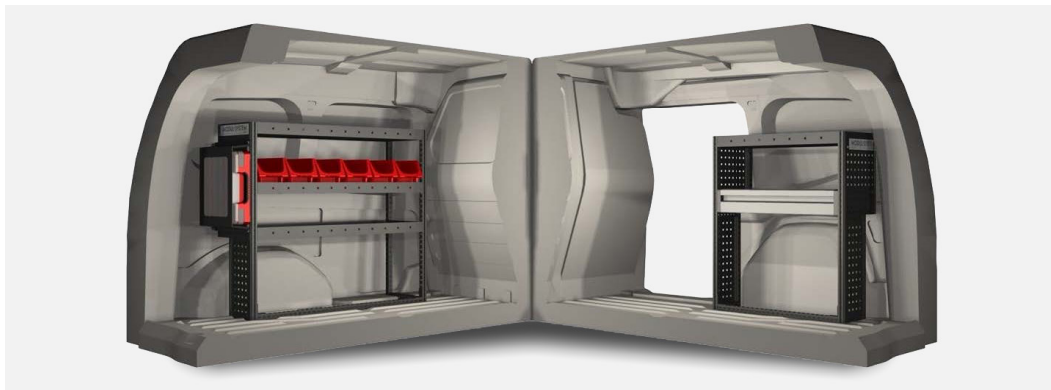

RENAULT KANGOO RAPID

Handwerker (L1, Radstand 2.716 mm)

ABMESSUNGEN

Linke Seite (B/T/H):	1.026 mm	324 mm	918 mm
Rechte Seite (B/T/H):	702 mm	324 mm	864 mm
Gewicht:	39,32 kg		

KURZBESCHREIBUNG

Linke Seite

- 1x Seitenteil mit Werkzeugblech
- 1x Seitenteil ohne Werkzeugblech
- 3x Ablageschalen inkl. Gummimatten und 6 Modul-Boxen
- 1x Wandhalter für Mobil-Box inkl. Mobil-Box
- Variable Verzurrmöglichkeit

Rechte Seite

- 2x Seitenteil mit Werkzeugblech
- 1x Ablageschale inkl. Gummimatte
- 1x Ablagefach mit Aluminium-Klappe inkl. Gummimatte
- Variable Verzurrmöglichkeit

UVP netto € 2.572,66

Verkaufspreis netto € 1.914,33

inkl. Montage

Pflichtoption Laderaumschutzpaket

- Holzboden
- Holzverkleidung der Seitenwände komplett
- LED-Beleuchtung im Laderaum